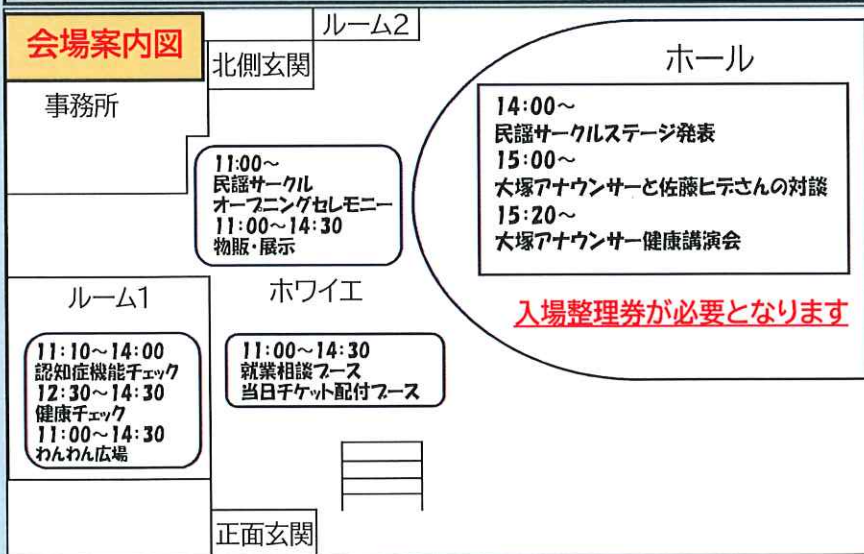

各戸一部ずつお取りください

シルバーフェア開催

会場 陸前高田市民文化会館 11:00~16:30

10月22日(火) 参加費無料
お気軽にご来場ください

フェア当日のタイムスケジュール

11:00~11:10	民謡サークルによるオープニングセレモニー
11:00~14:30	ゆべし、手芸品、はた織り製品販売
//	手芸、陶芸サークル製作品展示
//	わんわん広場、就業相談コーナー
11:10~14:00	認知症機能チェックコーナー
12:30~14:30	健康チェックコーナー「保健師さんのアドバイス付き！」 ・体組成計(素足での測定になります)、血管年齢測定
13:30~	「ホール」開場
14:00~14:30	民謡サークルステージ発表
15:00~15:20	大塚富夫アナウンサーと佐藤ヒデさん対談
15:20~16:30	大塚富夫アナウンサー講演会

血管年齢 20歳、体内年齢 36歳
奇跡の94歳

佐藤ヒデさんに、健康の秘訣についてお話しを伺います。

講師:大塚 富夫氏 プロフィール
IBC 岩手放送 現役最年長アナウンサー

- ・出身地 東京都板橋区
- ・生年月日 昭和 24 年 9 月 20 日(74 歳)
- ・活動期間 昭和 48 年 4 月~現在
- ・担当番組

テレビ
「岩手日報IBCニュース」
ラジオ
「大塚富夫のタウン」
「ラジオ文庫」
「ワイドステーション」